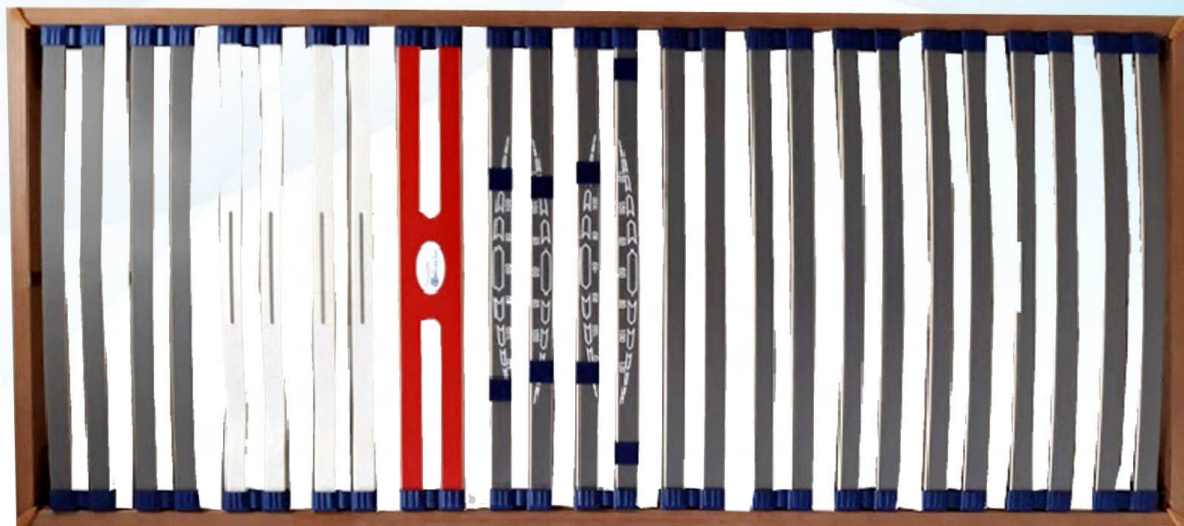

Nella zona Testa e Piedi doga sagomata

Disponibile nelle versioni: FISSA - MANUALE TP - ELETTRICA con o senza Easy Move

Il Sistema di Riposo in faggio New Relax Italia ideale per chi ha patologie

Sostegno Lordosi

Faggio

Regolatori Rigidità

Su misura

Easy Move

Garanzia e assistenza a vita

Garanzia parti elettriche

Made in Italy

NEW RELAX®

VENERE NEW RELAX

Doga in multistrato di Faggio: flessibile, resistente, elastica.

Doga ad Ala di Gabbiano nella zona spalle per maggior flessibilità.

Zona Lombare con doga d'imponente sostegno

Cursori per regolare la rigidità nella zona bacino:
spostando verso il centro la doga si irrigidisce ulteriormente.

Nella zona Testa e Piedi doga sagomata

Disponibile nelle versioni: FISSA - MANUALE TP - ELETTRICA con o senza Easy Move

Il Sistema di Riposo in faggio New Relax Italia per il benessere e la comodità

Faggio