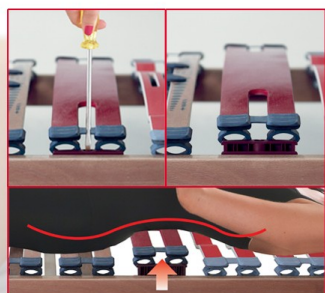

Con maglina di cotone sfoderabile e lavabile.
Possibilità di doppio rivestimento.

Il Sistema di Riposo New Relax Italia ideale per il corretto supporto della cervicale

Memory

Celle aperte

Made in Italy

NEW RELAX®

SALUS

Doga ad Ala di Gabbiano nella zona spalle per maggior flessibilità.

Zona Lombare con regolatore per la lordosi: beneficio immediato con sostegno personalizzato in base alla propria curvatura

Cursori per regolare la rigidità nella zona bacino.
Sospensioni SEBS per una maggiore flessibilità

Nella zona Testa e Piedi doga sagomata

Disponibile nelle versioni: FISSA - MANUALE TP - ELETTRICA con o senza Easy Move

Il Sistema di Riposo in faggio New Relax Italia ideale per chi ha patologie

Sostegno Lordosi