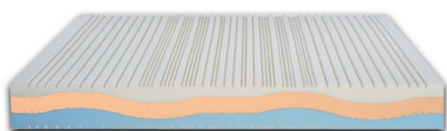

ERGONOMICO ^{CE}

7 cm di Memory
6 cm di Heliocell Soft a celle aperte traspiranti
7 cm di Nir27 a celle aperte traspiranti
Portanza Medio Morbida

7 cm di Memory
6 cm di Puro a celle aperte traspiranti
7 cm di Nir27 a celle aperte traspiranti
Portanza Medio Rigida

LUNA 

6 cm di Memory con trattamento agli Olii di Aloe Vera con bugnatura piramidale per la stimolazione della micro-circolazione sanguigna.

14 cm di heliocell a celle aperte traspiranti disponibile in 3 portanze: morbido, medio, rigido studiato in base al rapporto peso/altezza.