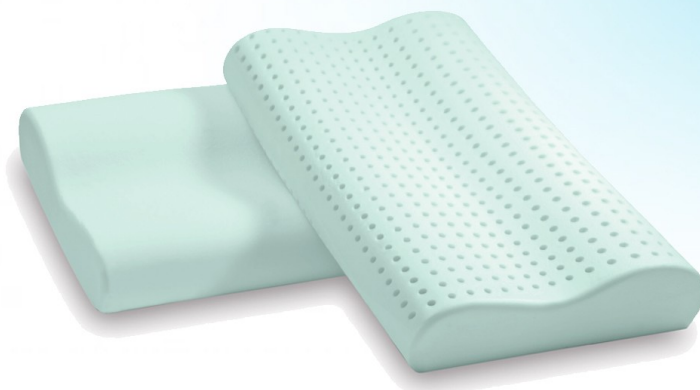

NEW RELAX®

GUANCIALI

Guanciali in Memory
a celle aperte traspiranti
versione saponetta o doppia onda
con o senza foratura.

Con maglina di cotone sfoderabile e lavabile.
Possibilità di doppio rivestimento.

Il Sistema di Riposo New Relax Italia ideale per il corretto supporto della cervicale

Memory

Celle aperte

Made in Italy