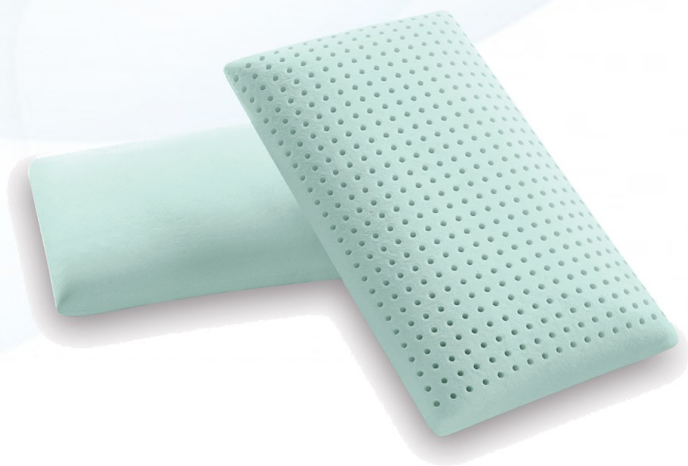

NEW RELAX®

GUANCIALI

Guanciali in Memory
a celle aperte traspiranti
versione saponetta o doppia onda
con o senza foratura.

Con maglina di cotone sfoderabile e lavabile.
Possibilità di doppio rivestimento.

Il Sistema di Riposo New Relax Italia ideale per il corretto supporto della cervicale

Memory

Celle aperte

Made in Italy