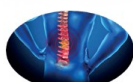

Con maglina di cotone sfoderabile e lavabile.
Possibilità di doppio rivestimento.

Il Sistema di Riposo New Relax Italia ideale per il corretto supporto della cervicale

Memory

Celle aperte

Made in Italy

NEW RELAX®

SALUS

Doga ad Ala di Gabbiano nella zona spalle per maggior flessibilità.

Zona Lombare con regolatore per la lordosi: beneficio immediato con sostegno personalizzato in base alla propria curvatura

Cursori per regolare la rigidità nella zona bacino.
Sospensioni SEBS per una maggiore flessibilità

Nella zona Testa e Piedi doga sagomata

Disponibile nelle versioni: FISSA - MANUALE TP - ELETTRICA con o senza Easy Move

Il Sistema di Riposo in faggio New Relax Italia ideale per chi ha patologie

Sostegno Lordosi