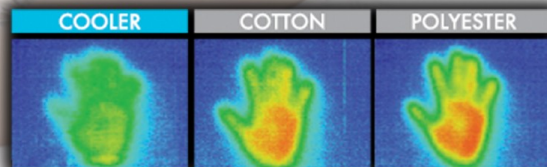

Effetto Fresco

Sfoderabile

Traspirante

Naturale

Resistente

Lavabile

Made in Italy

Certificato