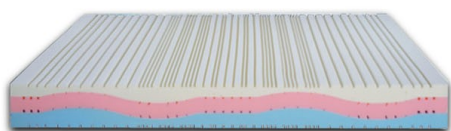

ERGONOMICO ^{CE}

7 cm di Memory
6 cm di Heliocell Soft a celle aperte traspiranti
7 cm di Nir27 a celle aperte traspiranti
Portanza Medio Morbida

7 cm di Memory
6 cm di Puro a celle aperte traspiranti
7 cm di Nir27 a celle aperte traspiranti
Portanza Medio Rigida